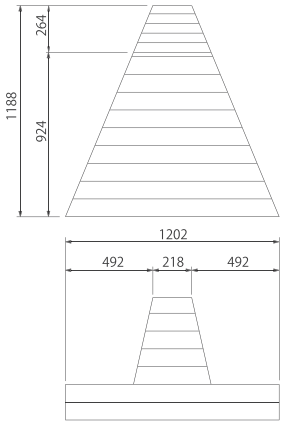

森でのイメージパース

■ 図面

イメージモデル

材料：ナラ 方法：10cmの板材として使用

Scale:1/30

■ 配置図

- 森のベット -

鎮守の森に置かれるベット
 それは人が森でからだを預け
 やすらぐ木の根のようなかたち
 森に置かれることで、人に腰を落ち着かせ、
 時間を忘れてゆっくりと過ごす場所となる