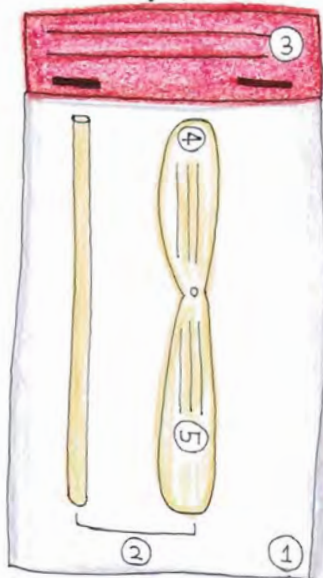

想いをとばす「たけトンボ」おみくじ

鎮守の森とは、自分たちを生かしてくれている、自然に感謝する場所です。そして、「知恵」「物語」「空間」を将来に伝えてくをキーワードに考えました。また、現代の人たちが楽しんでもらえるような、ハートをキャッチ！出来るものにしたいと思いました。

知恵

・木から作るおもちゃ(ずっと伝わってきた昔ながらのおもちゃ)

物語

・自分の想いを書いて下さい。

空間

・たけトンぼは飛ばせる空間がないと、出来ません。自然の空間、その場所があることのありがたさ。

メッセージ

(おみくじのような)
※イメージ

- ① パッケージ
- ② たけトンぼ
- ③ 名前(商品名)
- ④ おみくじのような、メッセージやアドバイス。
- ⑤ 自分の想いや願いを書く。

① 買う

② 見る

③ 想い、願いごとを書く!

④ 想いを込めて飛ばして遊ぶ!

⑤ たけトンボを糸で束ねる場所に置いていく。

最近、パワースポットが注目されていて、神社に訪れる方がとても多いと思います。新しい少しパワーがつきそうな、ちょっと楽しいと思ってもらえる物が出来たらと思いました。

イメージ

おもりやおみくじは、多くの人が「見に来たり買われると思うので、そこにちょっと意外な物がある」と目につくと思いました！

見つけやすい様に
透明ボックスで、つかみ取りにする！

竹とんぼおみくじの簡単な説明書。

中には竹とんぼおみくじ。